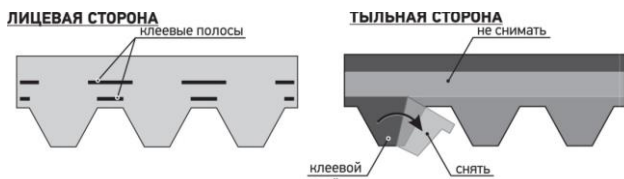

1) АНТИ-УРАГАННЫЙ ЗАМОК - клеевые элементы расположены с ЛИЦЕВОЙ И ТЫЛЬНОЙ стороны гонта

2) Класс горючести РП1 - НЕ РАСПРОСТРАНЯЮЩИЙ пламя

3) Нет окисленных продуктов, только модифицированные, т.е. гарантия в 2 раза БОЛЬШЕ