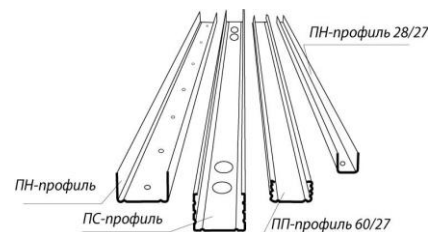

Потолочный направляющий профиль (ПН 28/27)

№	Марка профиля	ед. изм.	Кол-во в упаковке, шт.	Цена, руб.					
				эконом	0,40	0,45	0,50	0,55	0,60
1	ПП 60/27	м.п.	24	---	28,70	30,90	32,80	37,80	40,80
2	ПН 28/27	м.п.	30	---	18,70	20,10	21,20	24,20	26,00
3	ПС 50/50	м.п.	12	---	---	39,70	42,60	48,90	52,80
4	ПН 50/40	м.п.	12	---	---	31,50	33,50	38,60	41,60
5	ПС 75/50	м.п.	12	---	---	45,60	48,60	56,20	60,90
6	ПН 75/40	м.п.	12	---	---	37,70	40,20	46,40	50,10
7	ПС 100/50	м.п.	12	---	---	51,20	54,60	63,30	68,60
8	ПН 100/40	м.п.	12	---	---	43,00	45,80	53,00	57,30

* Складской запас в наличии 3мп и 4 мп. (ПН-30шт уп., ПП-24шт уп.)

** Возможно изготовление профиля ПН и ПП погонажем.

Наименование	Толщина, мм	Ед. измерения	Цена в руб.
Подвес 125мм(310мм)	стандарт 0,80	ШТ	---
Подвес 125мм(310мм)	стандарт 0,70	ШТ	5,75