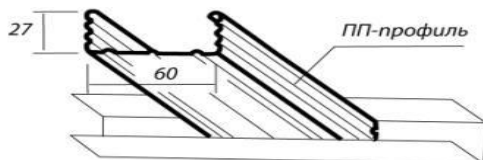

ООО "Мир Кровли"

Прайс: 07.06.2018

г. Севастополь, Фиолентовское шоссе, 1/8

т/ф 59-00-33, тел. 59-00-35, моб(офис). +7(978) 813 37 26

менеджеры: manager@mir-krovli.org; бухгалтер: buhg@mir-krovli.org

Потолочный профиль (ПП 60/27)