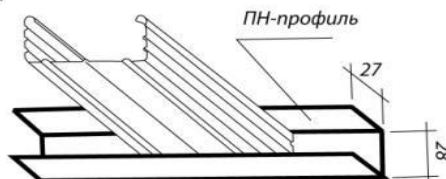

Потолочный направляющий профиль (ПН 28/27)

№	Марка профиля	ед. изм.	Кол-во в упаковке, шт.	Цена, руб.					
				эконом	0,40	0,45	0,50	0,55	0,60
1	ПП 60/27	м.п.	24	---	28,70	30,90	32,80	37,80	40,80
2	ПН 28/27	м.п.	30	---	18,70	20,10	21,20	24,20	26,00
3	ПС 50/50	м.п.	12	---	---	39,70	42,60	48,90	52,80
4	ПН 50/40	м.п.	12	---	---	31,50	33,50	38,60	41,60
5	ПС 75/50	м.п.	12	---	---	45,60	48,60	56,20	60,90
6	ПН 75/40	м.п.	12	---	---	37,70	40,20	46,40	50,10
7	ПС 100/50	м.п.	12	---	---	51,20	54,60	63,30	68,60
8	ПН 100/40	м.п.	12	---	---	43,00	45,80	53,00	57,30

* Складской запас в наличии 3мп и 4 мп. (ПН-30шт уп., ПП-24шт уп.)

** Возможно изготовление профиля ПН и ПП погонажем.

Наименование	Толщина, мм	Ед. измерения	Цена в руб.
Подвес 125мм(310мм)	стандарт 0,80	ШТ	---
Подвес 125мм(310мм)	стандарт 0,70	ШТ	5,75